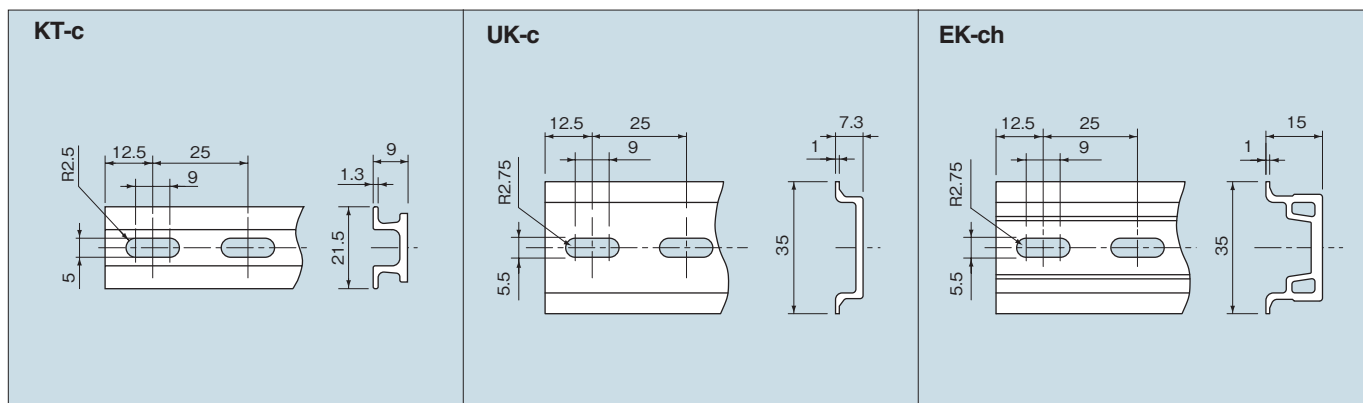

## ■取り付けレール

形式	長さ(mm)	梱包数
KT-c	1000,1500,2000	10
UK-c	1000,1500,2000	10
EK-ch	1000,1500,2000	10

## ■側板

形式	適合機種	梱包数
UK-D20-g	UK-D15,UK-D20	100
UK-AD15-g	UK-AD15	100
UK-AD20-g	UK-AD20	100

## ■記名板

形式	適合機種	幅×長さ	梱包数
KT-1e(1000mm)	UK-D15,UK-D20	7.5×1000	50
KT-1e(25m)	UK-D15,UK-D20	7.5×25m	2
KT-e(1000mm)	UK-ADM,UK-ADM2 UK-CDM,UK-CDM2	8.5×1000	50
KT-e(25m)	UK-AD15,UK-AD20 UK-CD20,UKP-AD20	8.5×25m	2