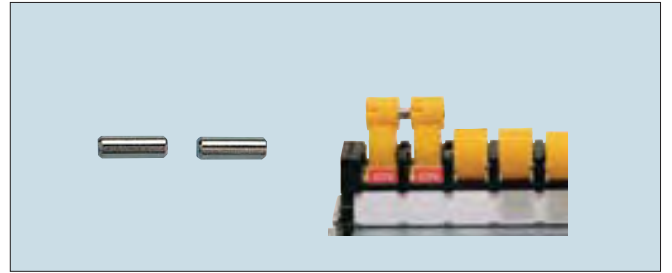

■ シャフトロッド

形式	
UK-D15-( )f	
UK-D20-( )f	
UK-AD15-( )f	
UK-AD20-( )f